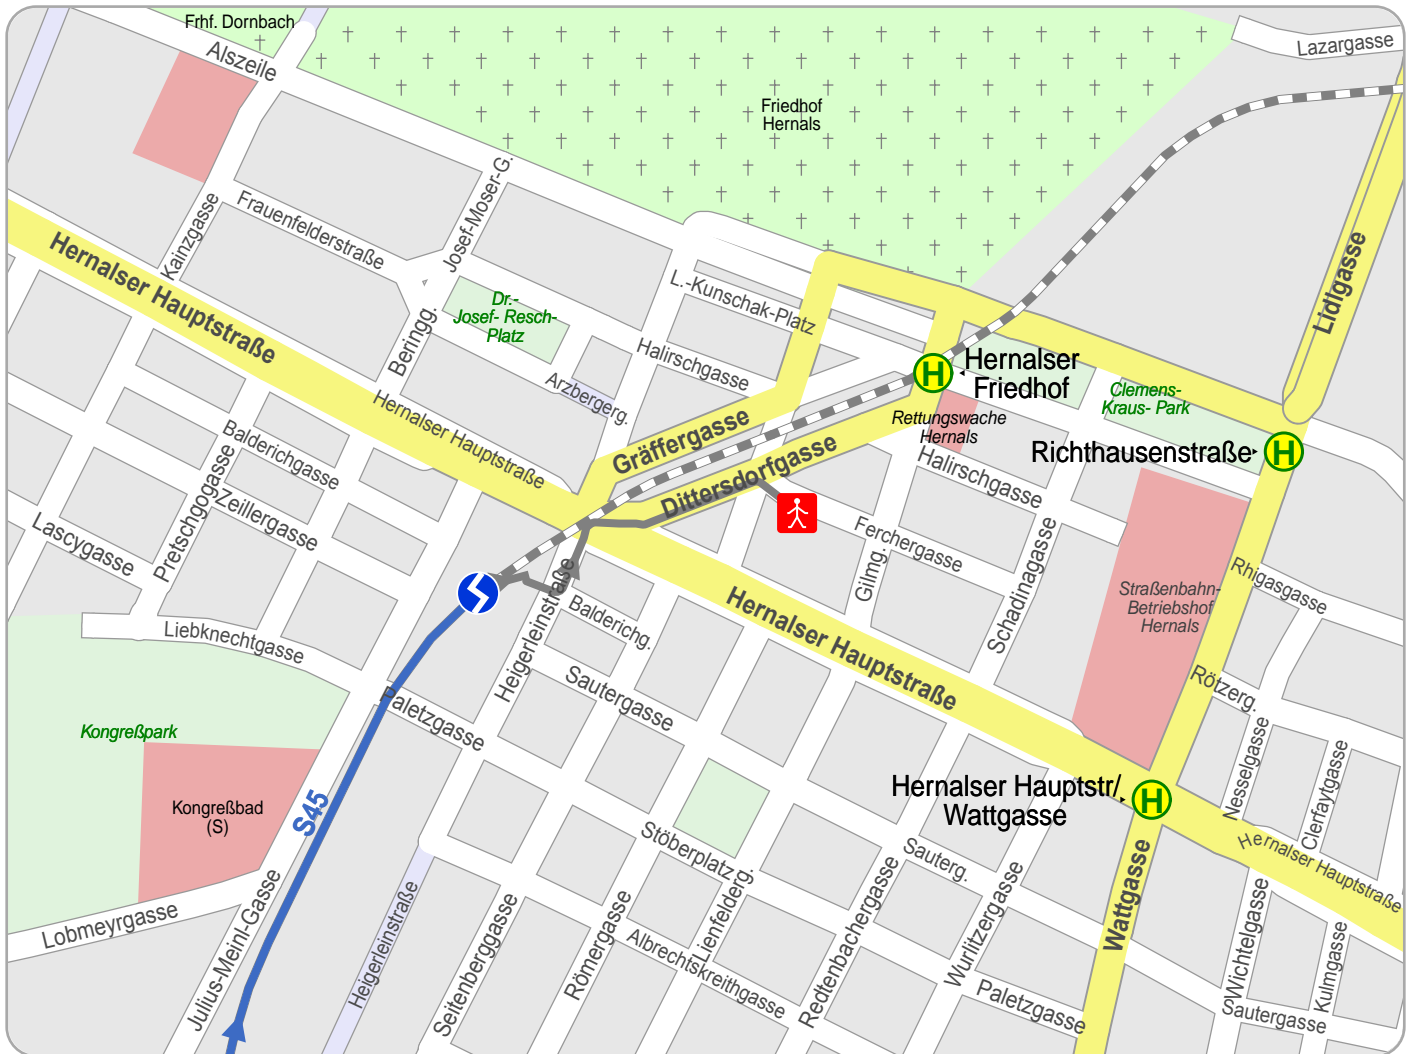

# Route option from Flughafen Wien Ankunftsebene to Ferchergasse 19

© 2011 VOR, Teleatlas, Länder Wien, NÖ & Burgenland

- Commuter
- U3
- CAT - City Airport Train
- Footpath
- Railway
- Underground

- A = Schweglerstraße
- B = Stephansplatz
- C = Kandlerstraße
- D = Hütteldorfer Straße
- E = Stubentor

1	Footpath	Flughafen Wien Ankunftsebene	Flughafen Wien (VIE) Bahnhof
2	CAT - City Airport Train	Flughafen Wien (VIE)	Wien Mitte
3	U3	Landstraße	Ottakring
4	Commuter S45	Ottakring	Hernals
5	Footpath	Hernals	Ferchergasse 19

# Route option from Hernalts to Ferchergasse 19

© 2011 VOR, Teleatlas, Länder Wien, NÖ & Burgenland

- Footpath
- Commuter
- Arrival with footpath
- Stop

1.		From Hernalts.		
2.		Heigerleinstraße	50 m	50 m
3.	↑	Straight Up	Gräffergasse	10 m 60 m
4.	↘	Turn Right Into	Dittersdorfasse	140 m 200 m
5.	↘	Turn Right Into	Ferchergasse	40 m 240 m
6.		Arrive at Ferchergasse 19.		