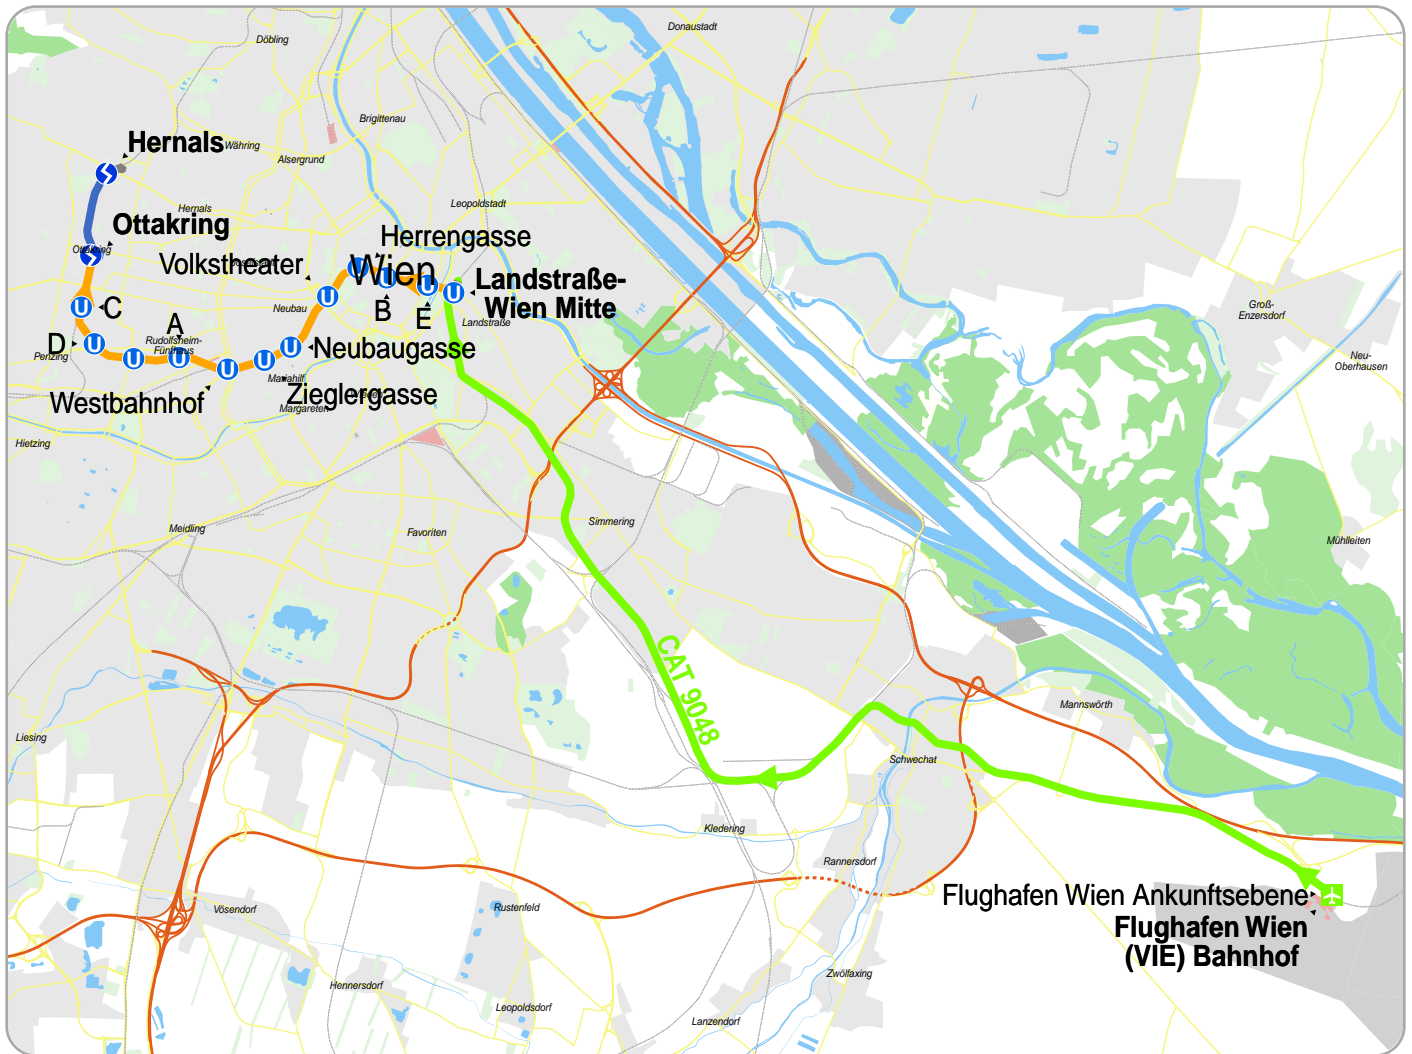

# Route option from Flughafen Wien Ankunftsebene to Ferchergasse 19

© 2011 VOR, Teleatlas, Länder Wien, NÖ & Burgenland

- Commuter
- U3
- CAT - City Airport Train
- Footpath
- Railway
- Underground

- A = Schweglerstraße
- B = Stephansplatz
- C = Kandlerstraße
- D = Hütteldorfer Straße
- E = Stubentor

1	Footpath	Flughafen Wien Ankunftsebene	Flughafen Wien (VIE) Bahnhof
2	CAT - City Airport Train	Flughafen Wien (VIE)	Wien Mitte
3	U3	Landstraße	Ottakring
4	Commuter S45	Ottakring	Hernals
5	Footpath	Hernals	Ferchergasse 19

# Route option from Hernalts to Ferchergasse 19

© 2011 VOR, Teleatlas, Länder Wien, NÖ & Burgenland

- Footpath
- Commuter
- Arrival with footpath
- Stop

1.		From Hernalts.		
2.		Heigerleinstraße	50 m	50 m
3.	↑	Straight Up	Gräffergasse	10 m 60 m
4.	↘	Turn Right Into	Dittersdorfasse	140 m 200 m
5.	↘	Turn Right Into	Ferchergasse	40 m 240 m
6.		Arrive at Ferchergasse 19.		